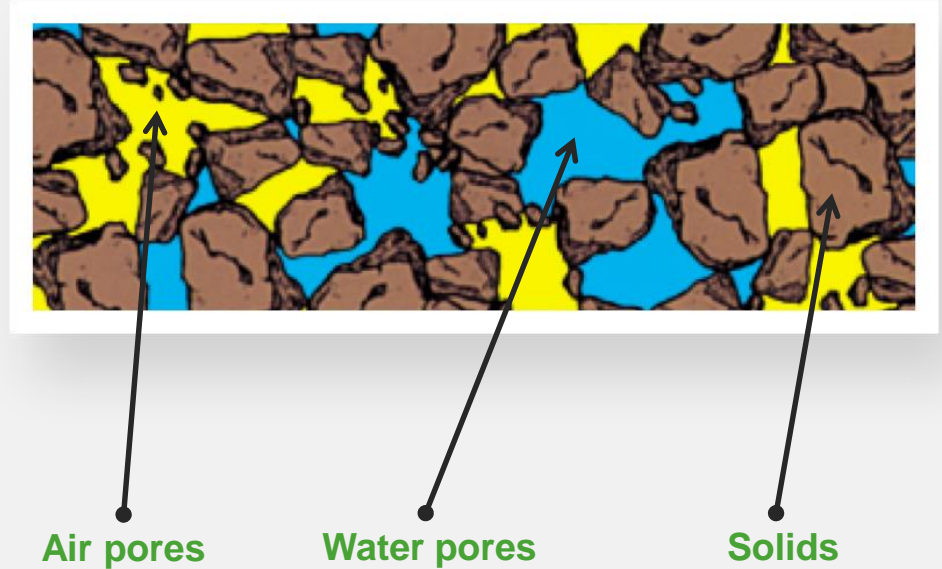

# Verbeter de bodem verbeter het gras.

- » De plant heeft alles nodig maar het belangrijkste is lucht.

De bodem als **basis**

Equipment

Dienstverlening

Composteerinrichting

# De ideale bodem

- » Ideaal is 50% vast de rest water  
lucht en organische stof

De toekomst van greenkeeping is water en lucht management eerst en dan pas voeding?!

De bodem als **basis**

Equipment

Dienstverlening